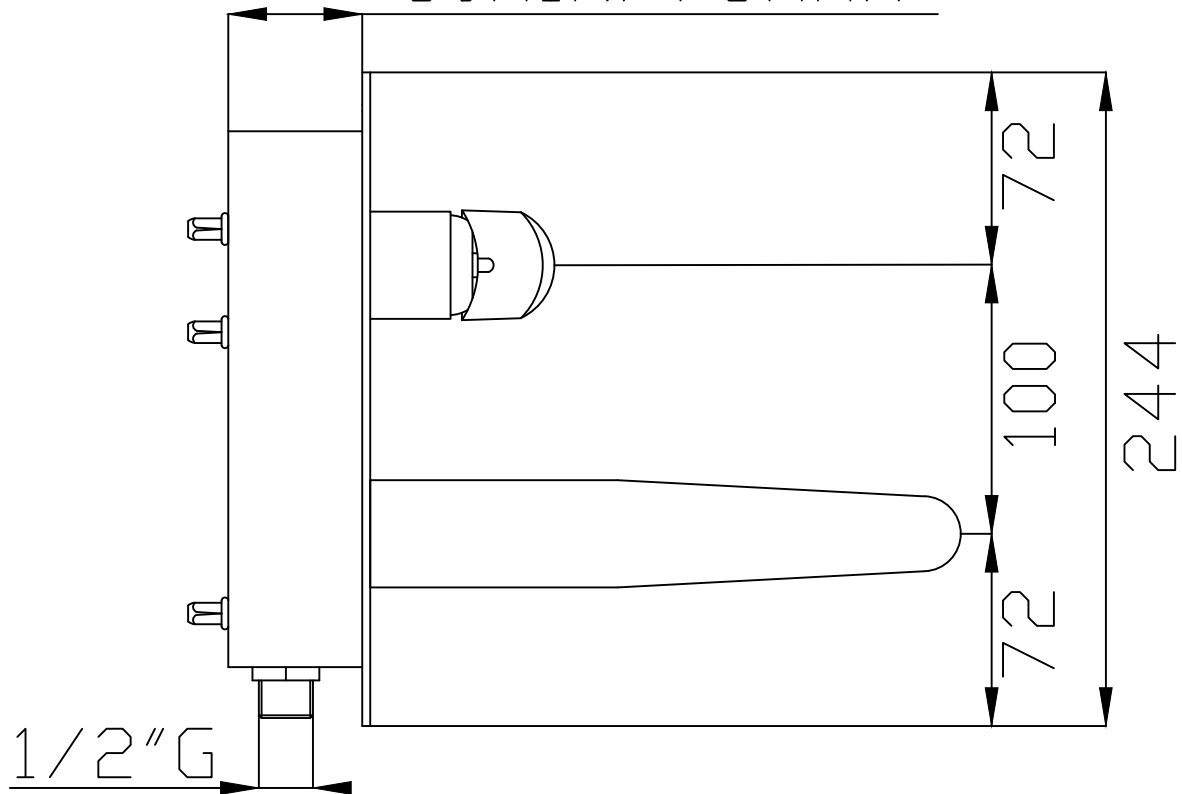

50MIN/78MAX

**effepi**  
liquid shapes

Descrizione

MONOCOMANDO LAVABO INCASSO BèK COMPLETO DI EASY-BOX

Lavorazione

PESQ gr

Tolleranze generali

Scala

Codice Articolo

Disegno N°

Fuso

13034

Stampato

Materiale

Data

23/03/20