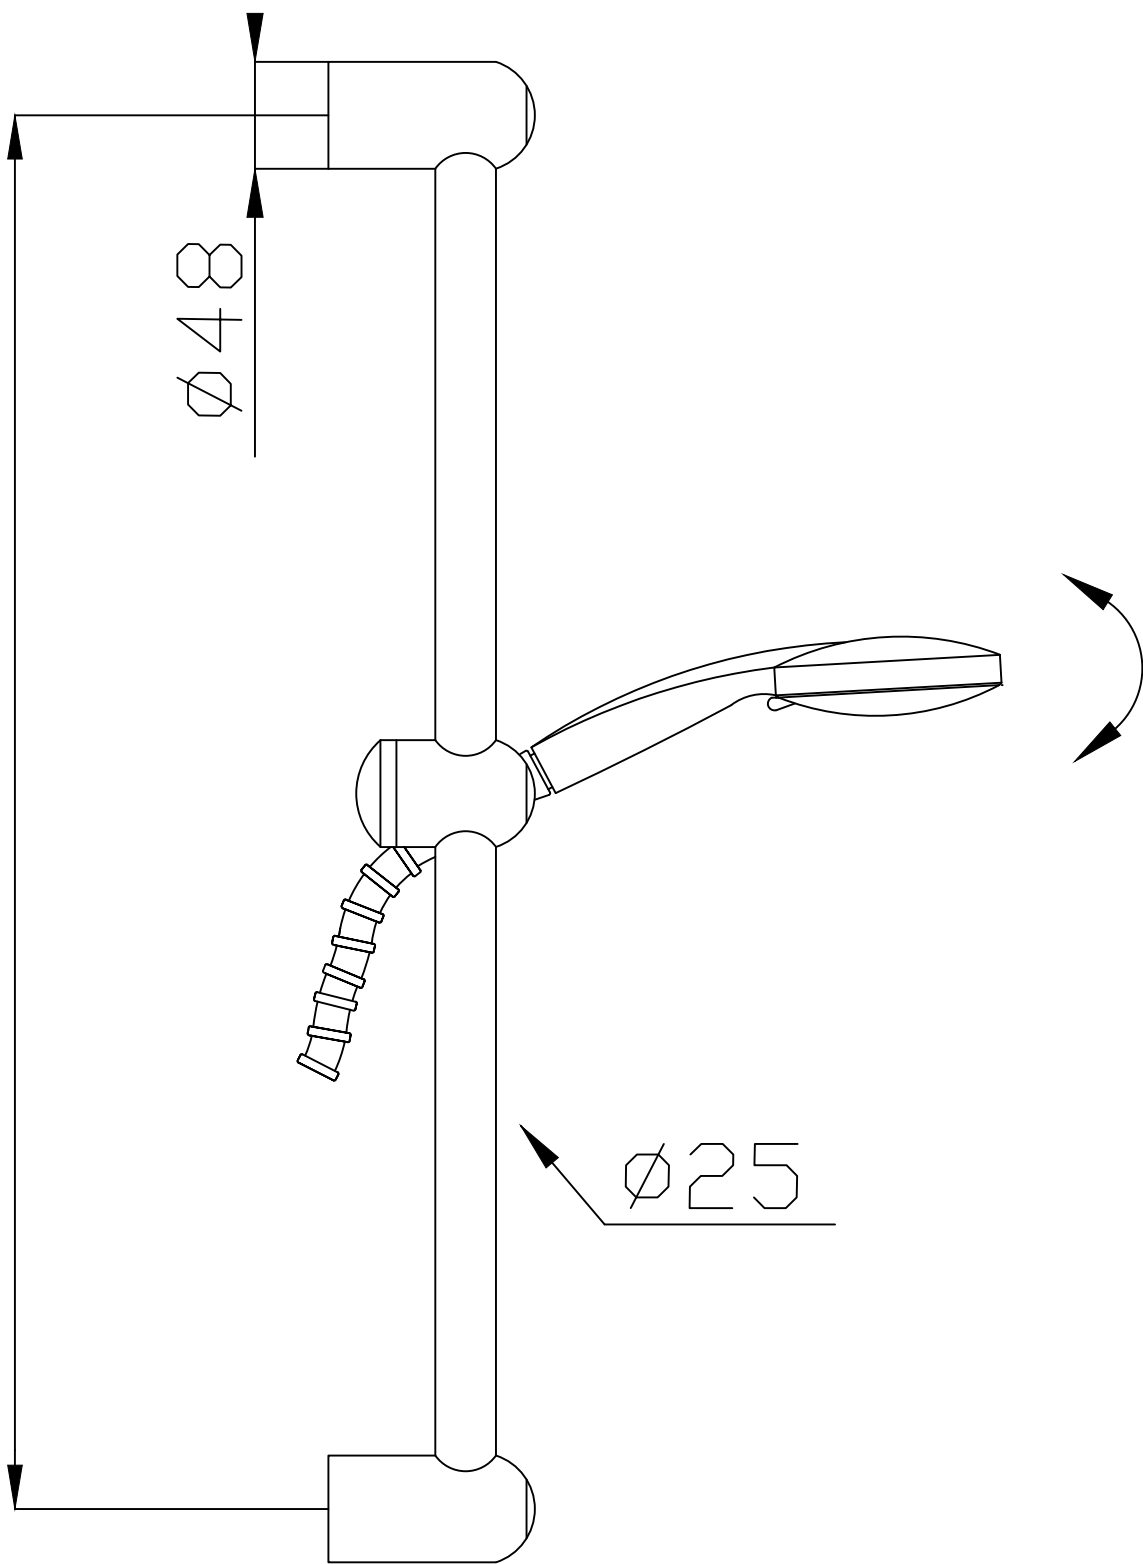

560

effepi
liquid shapes

Descrizione

SALISCENDI CON ASTA E FLESS IN OTTONE, DOCCIA IN ABS TRE GETTI

Lavorazione	PESQ gr	Tolleranze generali	Scala	Codice Articolo	Disegno N°	
Fuso		_____	_____	23960	_____	
Stampato		Materiale		Data	Firma UT	Esponente
Tornito		_____		02/08/19		Modifica