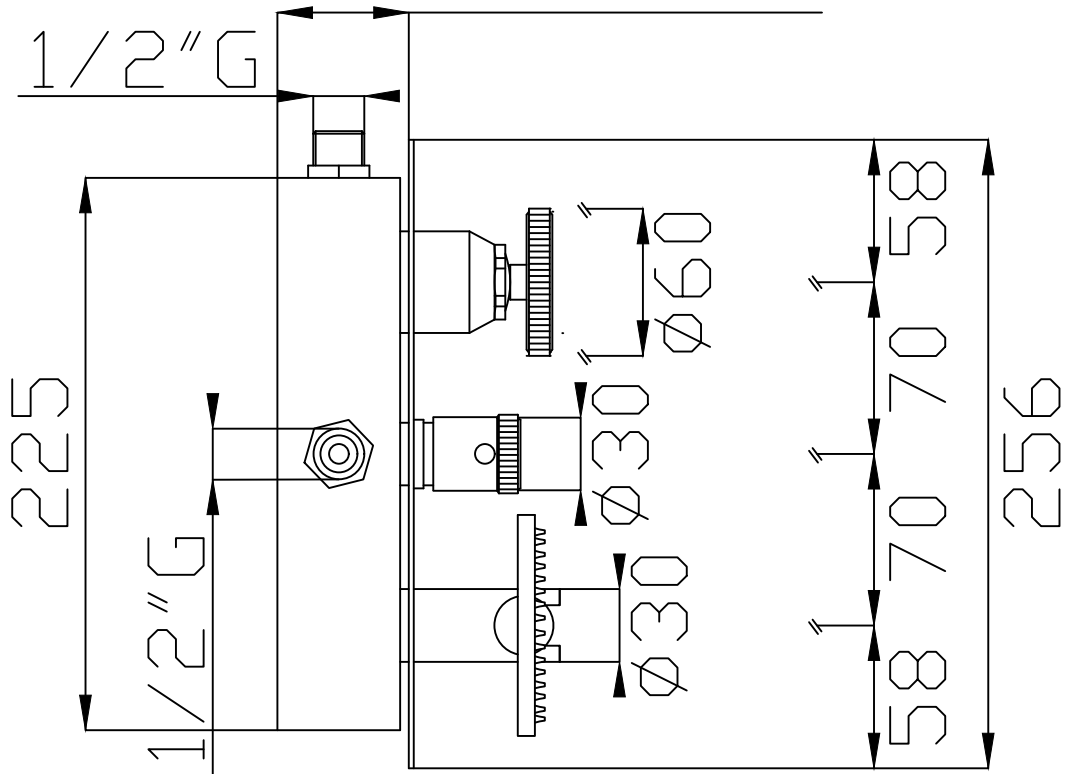

55MIN/70MAX

effepi
liquid shapes

Descrizione

MONOCOMANDO DOCCIA INCASSO DUE USCITE C/FLESSIBILE SILITECH
E DOCCIA IN OTTONE COMPLETO DI BIT-BOX SERIE OT58

Lavorazione	PESQ gr	Tolleranze generali	Scala	Codice Articolo 3319000		Disegno N°
Fuso						
Stampato		Materiale		Data 09/03/20	Firma UT	Esponente Modifica
Tornito						A