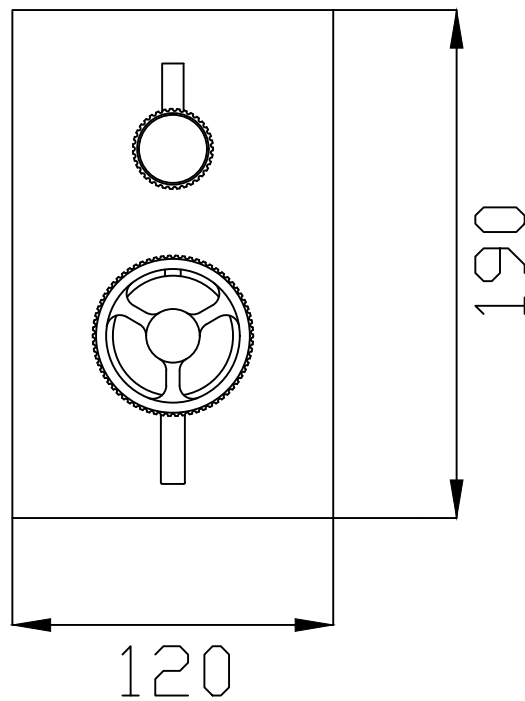

46MIN/62MAX

**effepi**  
liquid shapes

Descrizione

MONOCOMANDO TERMOSTATICO DOCCIA INCASSO 3 USCITE  
SERIE OT58

|             |         |                     |       |                 |                    |
|-------------|---------|---------------------|-------|-----------------|--------------------|
| Lavorazione | PESO gr | Tolleranze generali | Scala | Codice Articolo | Disegno N°         |
| Fuso        |         |                     |       | 3328700         |                    |
| Stampato    |         | Materiale           |       | Data            | Firma UT           |
| Tornito     |         |                     |       | 12/02/20        |                    |
|             |         |                     |       |                 | Esponente Modifica |