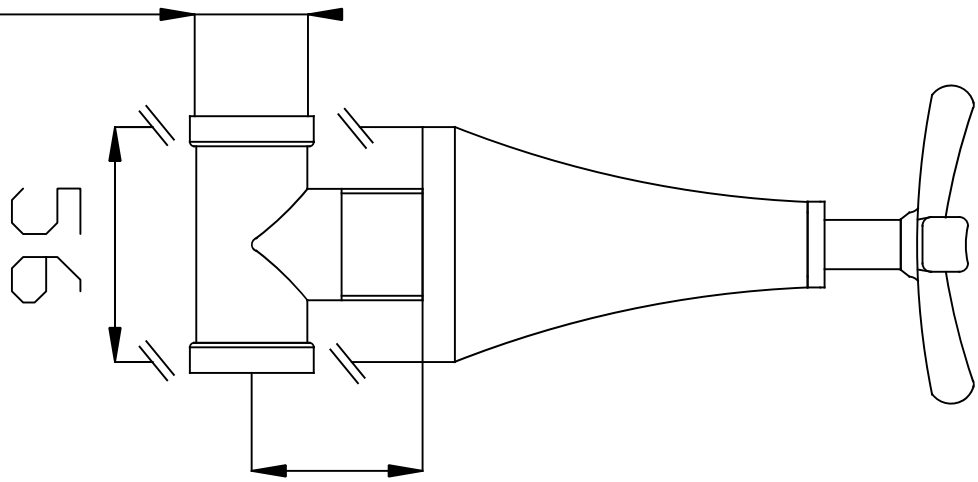

1/2" G

25MIN/40MAX