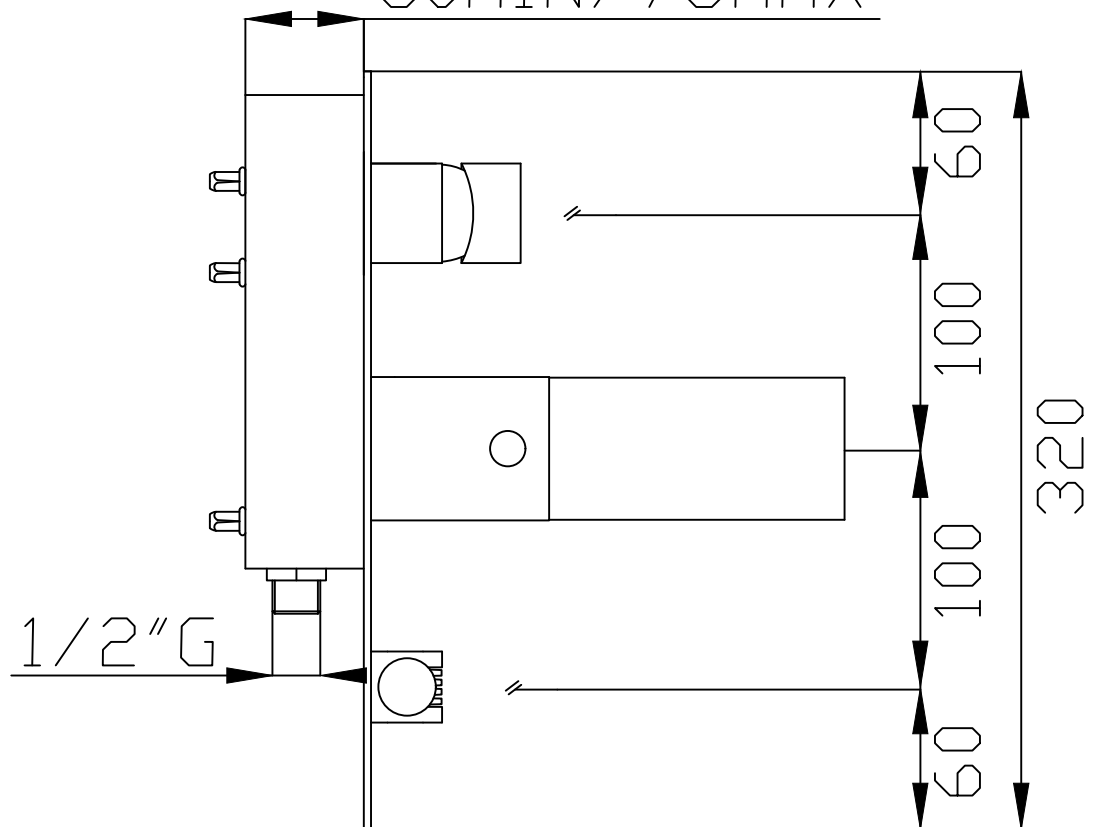

50MIN/78MAX

effepi
liquid shapes

Descrizione

MONOCOMANDO VASCA/DOCCIA INCASSO CON FLESSIBILE CROMOTECH,
DOCCIA IN OTTONE SERIE THOR COMPLETO DI EASY-BOX

Lavorazione

PESD gr

Tolleranze generali

Scala

Codice Articolo

9006

Disegno N°

Fuso

Stampato

Tornito

Materiale

Data